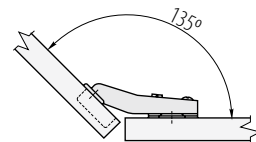

Zawias GTV kątowy 45°, hydrauliczny, clip-on GTV hinge, angular 45°, hydraulic, clip-on Угловая петля GTV 45°, гидравлическая, с клипом

Index: ZM-HCKT45-..
[*]

- Zawias ze spowalniczem
Hinge with soft close system
Петля с механизмом плавного закрытия
- * W sprzedaży z eurokrętami (ZE) lub bez (BE)
* Available on sale with (ZE) or without (BE) Euro screws
* В продаже имеются с евро (ZE) и без еврошурупов (BE)
- Dostępne wysokości prowadnika H=0
Available slider heights H=0
Высота ответной планки H=0
- Materiał: ZnAl + stal
Material: ZnAl + steel
Материал: ZnAl+сталь