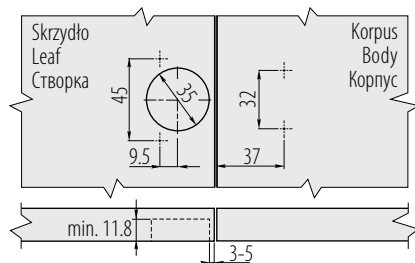

Zawias GTV kątowy 45°, hydrauliczny, clip-on GTV hinge, angular 45°, hydraulic, clip-on Угловая петля GTV 45°, гидравлическая, с клипом

Index: ZM-HCKT45-..
[*]

- Zawias ze spowalniczem
Hinge with soft close system
Петля с механизмом плавного закрытия
- * W sprzedaży z eurokrętami (ZE) lub bez (BE)
* Available on sale with (ZE) or without (BE) Euro screws
* В продаже имеются с евро (ZE) и без еврошурупов (BE)
- Dostępne wysokości prowadnika H=0
Available slider heights H=0
Высота ответной планки H=0
- Materiał: ZnAl + stal
Material: ZnAl + steel
Материал: ZnAl+сталь