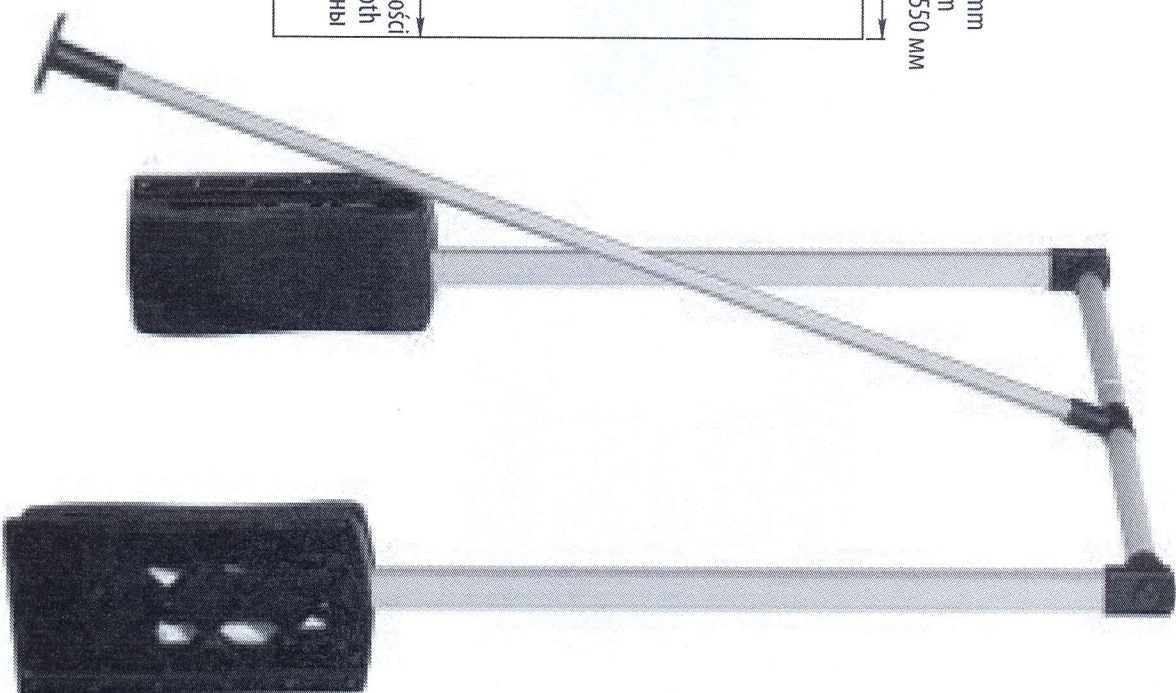

Рантограф z родношнікіем olejowum

Wardrobe lift with oil lift / Пантограф с масляным подъёмником

Index: PG-ST...-20* , PG-AL...-20**
(size) (size)

Cechy produktu / Features / Характеристики товара:

- Dostępne dwie wersje: stalowa* i aluminiowa**
Two version available: steel* and aluminium**
Доступны два варианта: стальной* и алюминиевый**

material

stal + aluminium
steel + aluminium
сталь + алюминий

color