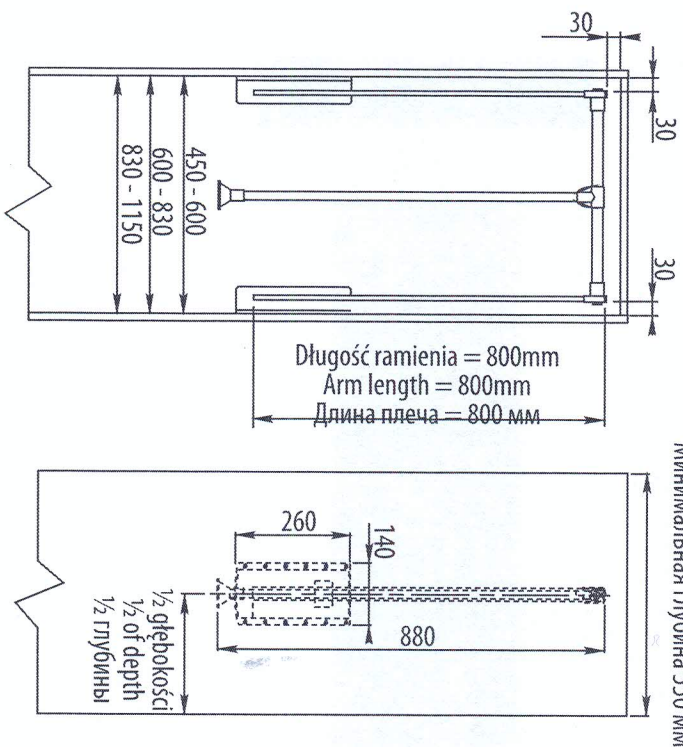

Рантограф z родношнікіем olejowum

Wardrobe lift with oil lift / Пантограф с масляным подъёмником

Index: PG-ST...-20* , PG-AL...-20**
(size) (size)

Cechy produktu / Features / Характеристики товара:

- Dostępne dwie wersje: stalowa* i aluminiowa**
Two version available: steel* and aluminium**
Доступны два варианта: стальной* и алюминиевый**