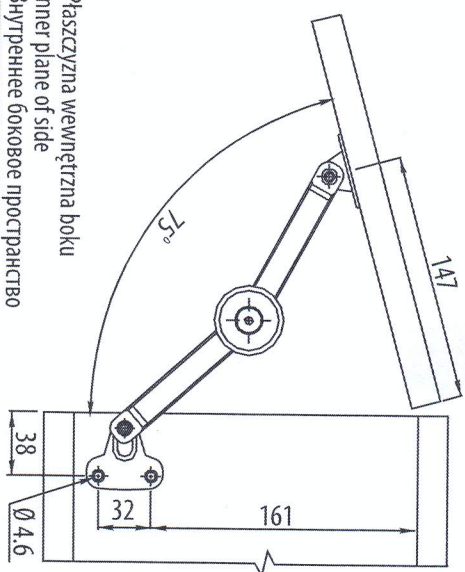

## Cechy produktu / Features / Характеристики товара:

- Dowloty montaż (lewy lub prawy)  
Optional mounting (left or right)
- Długość sposob montaża (lewa i prawa strona)

material

stal / steel / сталь

color

color

Drzwi nakładane 75° / Lift-off door 75°  
Наружные дверцы 75°

Drzwi nakładane 90° / Lift-off door 90°  
Наружные дверцы 90°

Drzwi nakładane 100° / Lift-off door 100°  
Наружные дверцы 100°