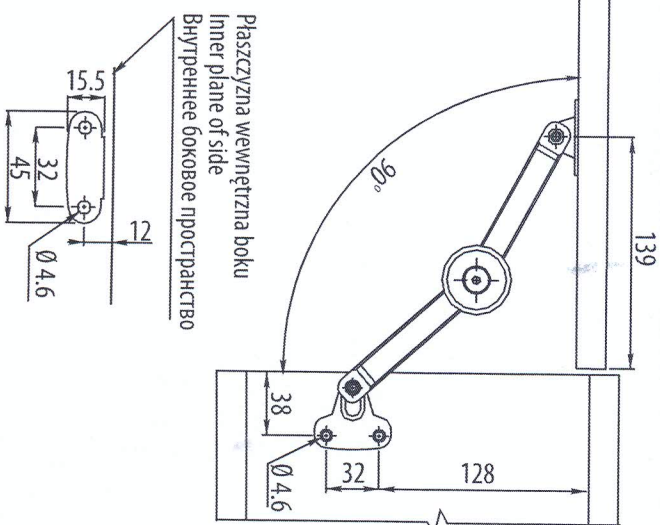

## Cechy produktu / Features / Характеристики товара:

- Dowloty montaż (lewy lub prawy)  
Optional mounting (left or right)
- Długość sposob montaża (lewa i prawa strona)

material

stal / steel / сталь

color

color

Drzwi nakładane 75° / Lift-off door 75°  
Наружные дверцы 75°

Drzwi nakładane 90° / Lift-off door 90°  
Наружные дверцы 90°

Drzwi nakładane 100° / Lift-off door 100°  
Наружные дверцы 100°