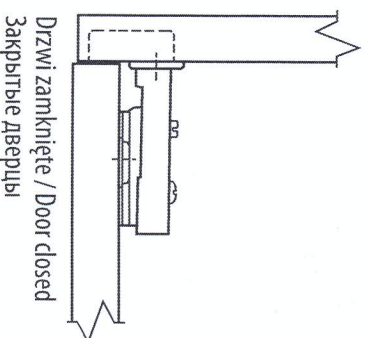

\* В продаже имеются с евро (ZE) и без евро шурупа (BE)

- Dostępne wysokości prowadnika H=0, H=2

Available slider heights H=0, H=2

Высота ответной планки H=0, H=2

material

stal / steel / сталь

Skrzydło / Leaf / Створка    Korpus / Body / Корпус

Mużnyary montażowe / Mounting dimensions / Монтажные размеры

Drzwi otwarte / Door opened  
Открытые двери

Drzwi zamknięte / Door closed  
Закрытые двери