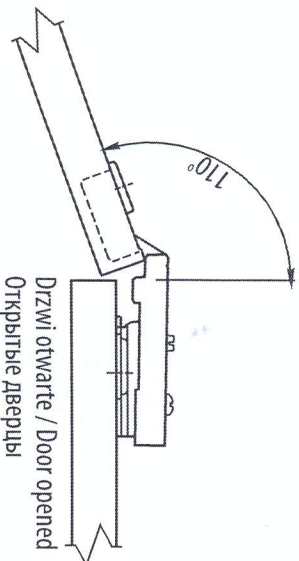

\* В продаже имеются с евро (ZE) и без евро шурупа (BE)

- Dostępne wysokości prowadnika H=0, H=2

Available slider heights H=0, H=2

Высота ответной планки H=0, H=2

material

stal / steel / сталь

Skrzydło / Leaf / Створка    Korpus / Body / Корпус

Mużnyary montażowe / Mounting dimensions / Монтажные размеры

Drzwi otwarte / Door opened  
Открытые двери

Drzwi zamknięte / Door closed  
Закрытые двери