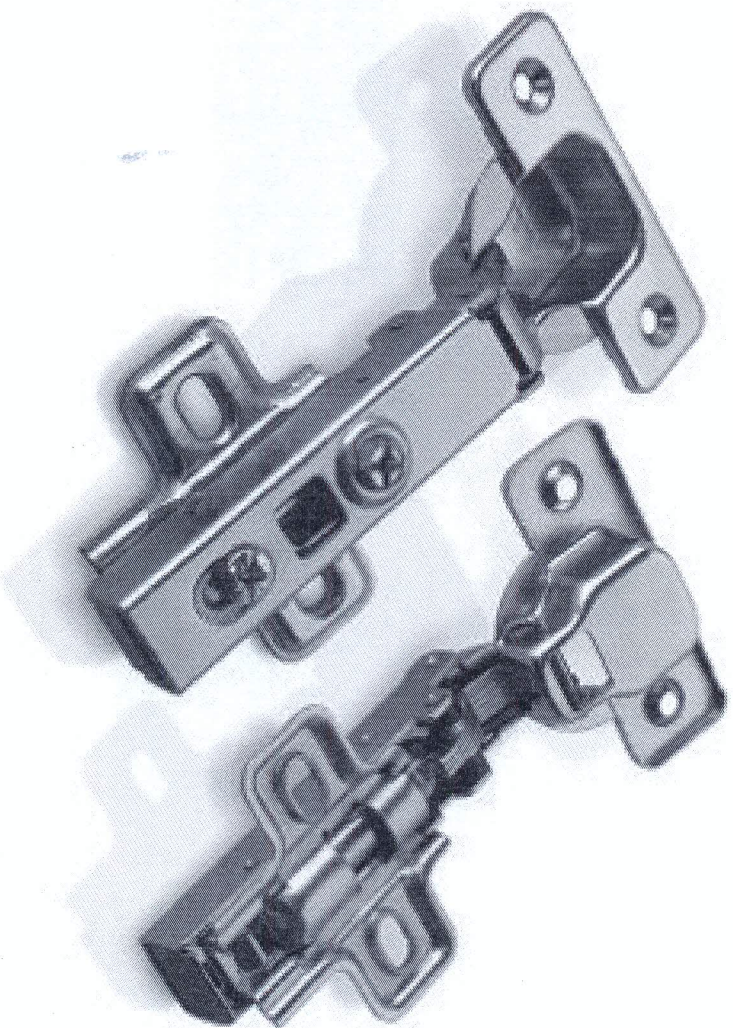

Zawias GTV hydrauliczny, clip-on. Drzwi nakładane

Index: ZM-CNHC09-...^(*), ZM-ECHC09...0^(*)

GTV hinge, hydraulic, clip-on. Lift-off door / Петля GTV гидравлическая, с клипом. Наружные двери

Cechy produktu / Features / Характеристики товара:

- Wkręty do drewna w zestawie

Wood screws included

В комплекте — шурупы для деревянных изделий

- ** Wersja PRESTIGE z ekskluzywną zaślepką w zestawie

** Prestige version with exclusive plug included

** Wersja Prestige — с эксклюзивной заглушкой в комплекте

- ** W sprzedaży z eurowęzłami (ZE) lub bez (BE)

** Available on sale with (ZE) or without (BE) Euro screws

* В продаже имеются с евро (ZE) и без евро шурупа (BE)

- Dostępne wysokości prowadnika H=0, H=2

Available slider heights H=0, H=2

Высота ответной планки H=0, H=2

material

stal / steel / сталь

Mużnyary montażowe / Mounting dimensions / Монтажные размеры

Drzwi zamknięte / Door closed
Закрытые двери