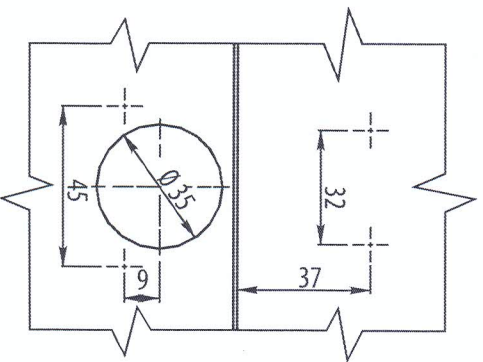

\* В продаже имеются с евро (ZE) и без евро шурупа (BE)

- Dostępne wysokości prowadnika H=0, H=2

Available slider heights H=0, H=2

Высота ответной планки H=0, H=2

material

stal / steel / сталь

Skrzydło / Leaf / Створка    Korpus / Body / Корпус

Mużnyary montażowe / Mounting dimensions / Монтажные размеры

Drzwi otwarte / Door opened  
Открытые двери

Drzwi zamknięte / Door closed  
Закрытые двери