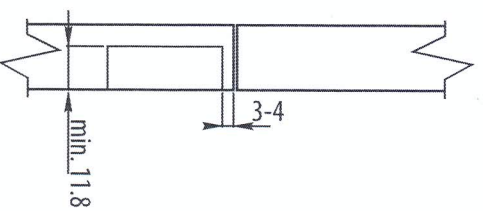

\* В продаже имеются с евро (ZE) и без евро шурупа (BE)

- Dostępne wysokości prowadnika H=0, H=2

Available slider heights H=0, H=2

Высота ответной планки H=0, H=2

material

stal / steel / сталь

Skrzydło / Leaf / Створка    Korpus / Body / Корпус

Mużnyary montażowe / Mounting dimensions / Монтажные размеры

Drzwi otwarte / Door opened  
Открытые двери

Drzwi zamknięte / Door closed  
Закрытые двери