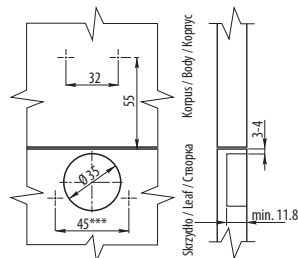

Zawias GTV. Drzwi wpuszczone

GTV hinge. Flush door / Петля GTV. Внутренние дверцы

Index: ZP-BICN07...
(*)(**)

Cechy produktu / Features / Характеристика товара:

- Dostępny na zamówienie także w kolorze stare złoto.
Also available in antique brass color.
Доступен под заказ также в цвете старого золота.
- * Dostępne wysokości prowadnika H=0, H=2
* Available slider heights H=0, H=2
* Высота ответной планки H=0, H=2
- ** W sprzedaży z eurowkrętami (ZE) lub bez (BE)
** Available on sale with or without Euro screws
** В продаже имеются с евро (ZE) и без евро шурупа (BE)
- *** Dostępny także w rozstawie 48
*** Available also in span of 48
*** Доступны также с расстоянием между отверстиями крепления 48 мм
- Dostępny na zamówienie w wersji rozkręconej (oddzielnie zawias, oddzielnie prowadnik)
Available to order in dismantled version (hinge separately, slider separately)
В продаже доступны также отдельно (отдельно петля, отдельно ответная планка к петле)

material

stal / steel / сталь

Wymiary montażowe / Mounting dimensions / Монтажные размеры