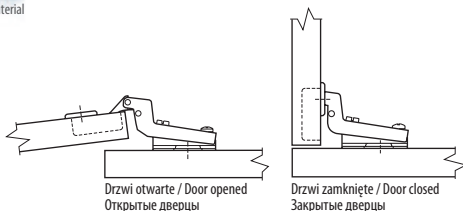

Zawias GTV. Drzwi wpuszczone

GTV hinge. Flush door / Петля GTV. Внутренние дверцы

Index: ZP-BICN07...
(*)(**)

Cechy produktu / Features / Характеристика товара:

- Dostępny na zamówienie także w kolorze stare złoto.
Also available in antique brass color.
Доступен под заказ также в цвете старого золота.
- * Dostępne wysokości prowadnika H=0, H=2
* Available slider heights H=0, H=2
* Высота ответной планки H=0, H=2
- ** W sprzedaży z eurowkrętami (ZE) lub bez (BE)
** Available on sale with or without Euro screws
** В продаже имеются с евро (ZE) и без евро шурупа (BE)
- *** Dostępny także w rozstawie 48
*** Available also in span of 48
*** Доступны также с расстоянием между отверстиями крепления 48 мм
- Dostępny na zamówienie w wersji rozkręconej (oddzielnie zawias, oddzielnie prowadnik)
Available to order in dismantled version (hinge separately, slider separately)
В продаже доступны также отдельно (отдельно петля, отдельно ответная планка к петле)

material

stal / steel / сталь

Wymiary montażowe / Mounting dimensions / Монтажные размеры