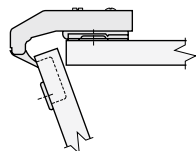

## Zawias GTV kątowy 90°, hydrauliczny, clip-on

### GTV hinge, angular 90°, hydraulic, clip-on

### Угловая петля GTV 90°, гидравлическая, с клипом

Index: ZM-HCKT90-..  
[\*]

- Zawias ze spawalniczem  
Hinge with soft close system  
Петля с механизмом плавного закрывания
- \* W sprzedaży z eurowkrętami (ZE) lub bez (BE)  
\* Available on sale with (ZE) or without (BE) Euro screws  
\* В продаже имеются с евро (ZE) и без еврошурупов (BE)
- Dostępne wysokości prowadnika H=0  
Available slider heights H=0  
Высота ответной планки H=0
- Materiał: ZnAl + stal  
Material: ZnAl + steel  
Материал: ZnAl+сталь