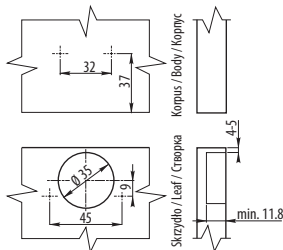

# Zawias GTV kątowy 165°

GTV hinge, angular 165° / Угловая петля GTV 165°

Index: ZP-KT165H2..  
(\*)

## Cechy produktu / Features / Характеристика товара:

- \* W sprzedaży z eurokręćkami (ZE) lub bez (BE)
- \* Available on sale with (ZE) or without (BE) Euro screws
- \* В продаже имеются с евро (ZE) и без евро шурупа (BE)
- Dostępne wysokości prowadnika H=2
- Available slider heights H=2
- Высота ответной планки H=2

material

stal / steel / сталь

Wymiary montażowe / Mounting dimensions / Монтажные размеры