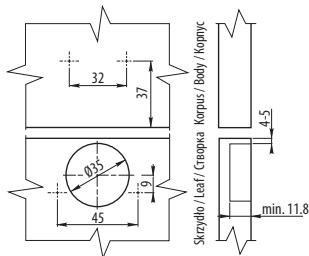

Zawias GTV kątowy 135°

Index: ZP-KT135H2..
(*)

GTV hinge, angular 135° / Угловая петля GTV 135°

Cechy produktu / Features / Характеристика товара:

- * W sprzedaży z eurokręćkami (ZE) lub bez (BE)
- * Available on sale with (ZE) or without (BE) Euro screws
- * В продаже имеются с евро (ZE) и без евро шурупа (BE)
- Dostępne wysokości prowadnika H=2
Available slider heights H=2
Высота ответной планки H=2

material

stal / steel / сталь

Wymiary montażowe / Mounting dimensions / Монтажные размеры