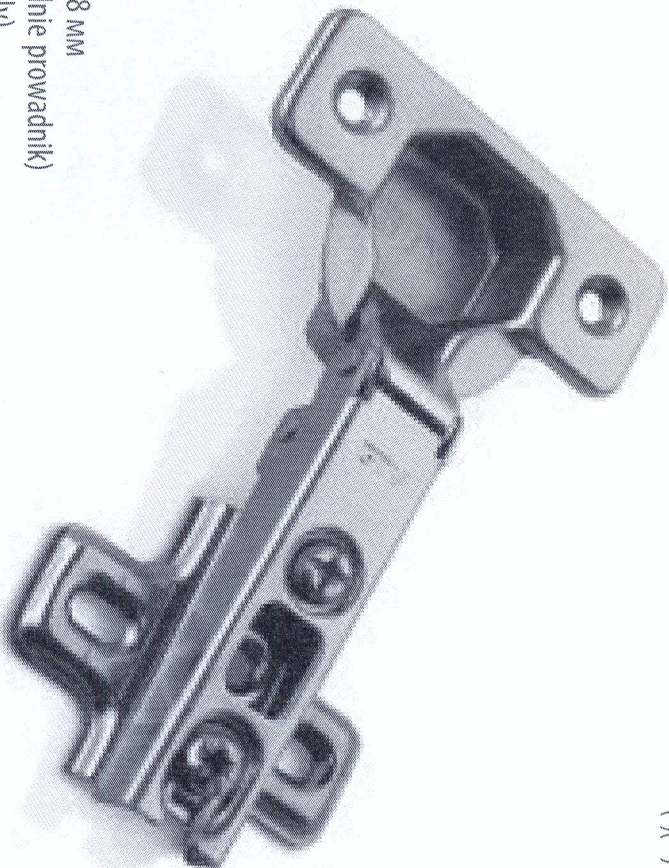

Zawias GTV. Drzwi nakładane

Index: ZP-BICN09
(*) (**) (***)

GTV hinge. Lift-off door / Петля GTV. Наружные Двери

Cechy produktu / Features / Характеристики товара:

- Dostępną na zamówienie także w kolorze stare złoto.
Also available in antique brass color.
Доступен под заказ также в цвете старого золота.
- * Dostępne wysokości prowadnika H=0, H=2
* Available slider heights H=0, H=2
* Высота ответной планки H=0, H=2
- ** W sprzedaży z eurowkretami (ZE) lub bez (BE)
** Available on sale with or without Euro screws
** В продаже имеются с евро (ZE) и без евро шурупа (BE)
- *** Dostępną także w rozstawie 48
*** Available also in span of 48
*** Доступны также с расстоянием между отверстиями крепления 48 мм
- Dostępną na zamówienie w wersji rozkleszcanej (oddzielnie zawias, oddzielnie prowadnik)
Available to order in dismantled version (hinge separately, slider separately)
В продаже доступны также отдельно (отдельно петля, отдельно ответная планка к петле)

stal / steel / сталь

Drzwi otwarte / Door opened
Открытые Двери

Drzwi zamknięte / Door closed
Закрытые Двери

Skrzydło / Leaf / Створка Korpus / Body / Корпус

Wymiary montażowe / Mounting dimensions / Монтажные размеры