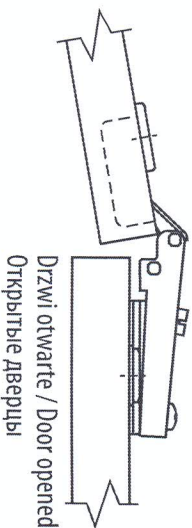

Zawias GTV. Drzwi nakładane

Index: ZP-BICN09
(*) (**) (***)

GTV hinge. Lift-off door / Петля GTV. Наружные Двери

Cechy produktu / Features / Характеристики товара:

- Dostępną na zamówienie także w kolorze stare złoto.
Also available in antique brass color.
Доступен под заказ также в цвете старого золота.
- * Dostępne wysokości prowadnika H=0, H=2
* Available slider heights H=0, H=2
* Высота ответной планки H=0, H=2
- ** W sprzedaży z eurowkretami (ZE) lub bez (BE)
** Available on sale with or without Euro screws
** В продаже имеются с евро (ZE) и без евро шурупа (BE)
- *** Dostępną także w rozstawie 48
*** Available also in span of 48
*** Доступны также с расстоянием между отверстиями крепления 48 мм
- Dostępną na zamówienie w wersji rozkleszcanej (oddzielnie zawias, oddzielnie prowadnik)
Available to order in dismantled version (hinge separately, slider separately)
В продаже доступны также отдельно (отдельно петля, отдельно ответная планка к петле)

stal / steel / сталь

Drzwi otwarte / Door opened
Открытые Двери

Drzwi zamknięte / Door closed
Закрытые Двери

Skrzydło / Leaf / Створка Korpus / Body / Корпус

Wymiary montażowe / Mounting dimensions / Монтажные размеры