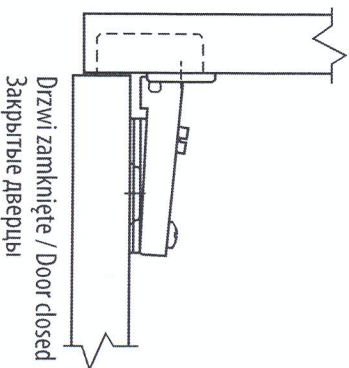

Zawias GTV. Drzwi nakładane

Index: ZP-BICN09
(*) (**) (***)

GTV hinge. Lift-off door / Петля GTV. Наружные Двери

Cechy produktu / Features / Характеристики товара:

- Dostępną na zamówienie także w kolorze stare złoto.
Also available in antique brass color.
Доступен под заказ также в цвете старого золота.
- * Dostępne wysokości prowadnika H=0, H=2
* Available slider heights H=0, H=2
* Высота ответной планки H=0, H=2
- ** W sprzedaży z eurowkretami (ZE) lub bez (BE)
** Available on sale with or without Euro screws
** В продаже имеются с евро (ZE) и без евро шурупа (BE)
- *** Dostępną także w rozstawie 48
*** Available also in span of 48
*** Доступны также с расстоянием между отверстиями крепления 48 мм
- Dostępną na zamówienie w wersji rozkleszcanej (oddzielnie zawias, oddzielnie prowadnik)
Available to order in dismantled version (hinge separately, slider separately)
В продаже доступны также отдельно (отдельно петля, отдельно ответная планка к петле)

stal / steel / сталь

Drzwi otwarte / Door opened
Открытые Двери

Drzwi zamknięte / Door closed
Закрытые Двери

Skrzydło / Leaf / Створка Korpus / Body / Корпус

Wymiary montażowe / Mounting dimensions / Монтажные размеры