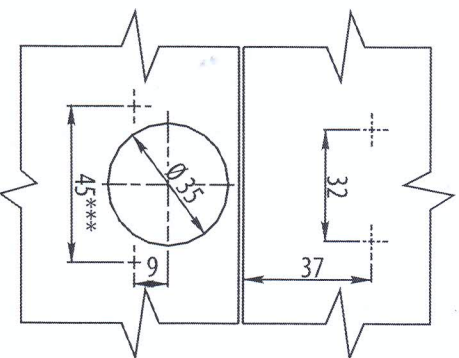

Zawias GTV. Drzwi nakładane

Index: ZP-BICN09
(*) (**) (***)

GTV hinge. Lift-off door / Петля GTV. Наружные Двери

Cechy produktu / Features / Характеристики товара:

- Dostępną na zamówienie także w kolorze stare złoto.
Also available in antique brass color.
Доступен под заказ также в цвете старого золота.
- * Dostępne wysokości prowadnika H=0, H=2
* Available slider heights H=0, H=2
* Высота ответной планки H=0, H=2
- ** W sprzedaży z eurowkretami (ZE) lub bez (BE)
** Available on sale with or without Euro screws
** В продаже имеются с евро (ZE) и без евро шурупа (BE)
- *** Dostępną także w rozstawie 48
*** Available also in span of 48
*** Доступны также с расстоянием между отверстиями крепления 48 мм
- Dostępną na zamówienie w wersji rozkleszcanej (oddzielnie zawias, oddzielnie prowadnik)
Available to order in dismantled version (hinge separately, slider separately)
В продаже доступны также отдельно (отдельно петля, отдельно ответная планка к петле)

stal / steel / сталь

Drzwi otwarte / Door opened
Открытые Двери

Drzwi zamknięte / Door closed
Закрытые Двери

Skrzydło / Leaf / Створка Korpus / Body / Корпус

Wymiary montażowe / Mounting dimensions / Монтажные размеры